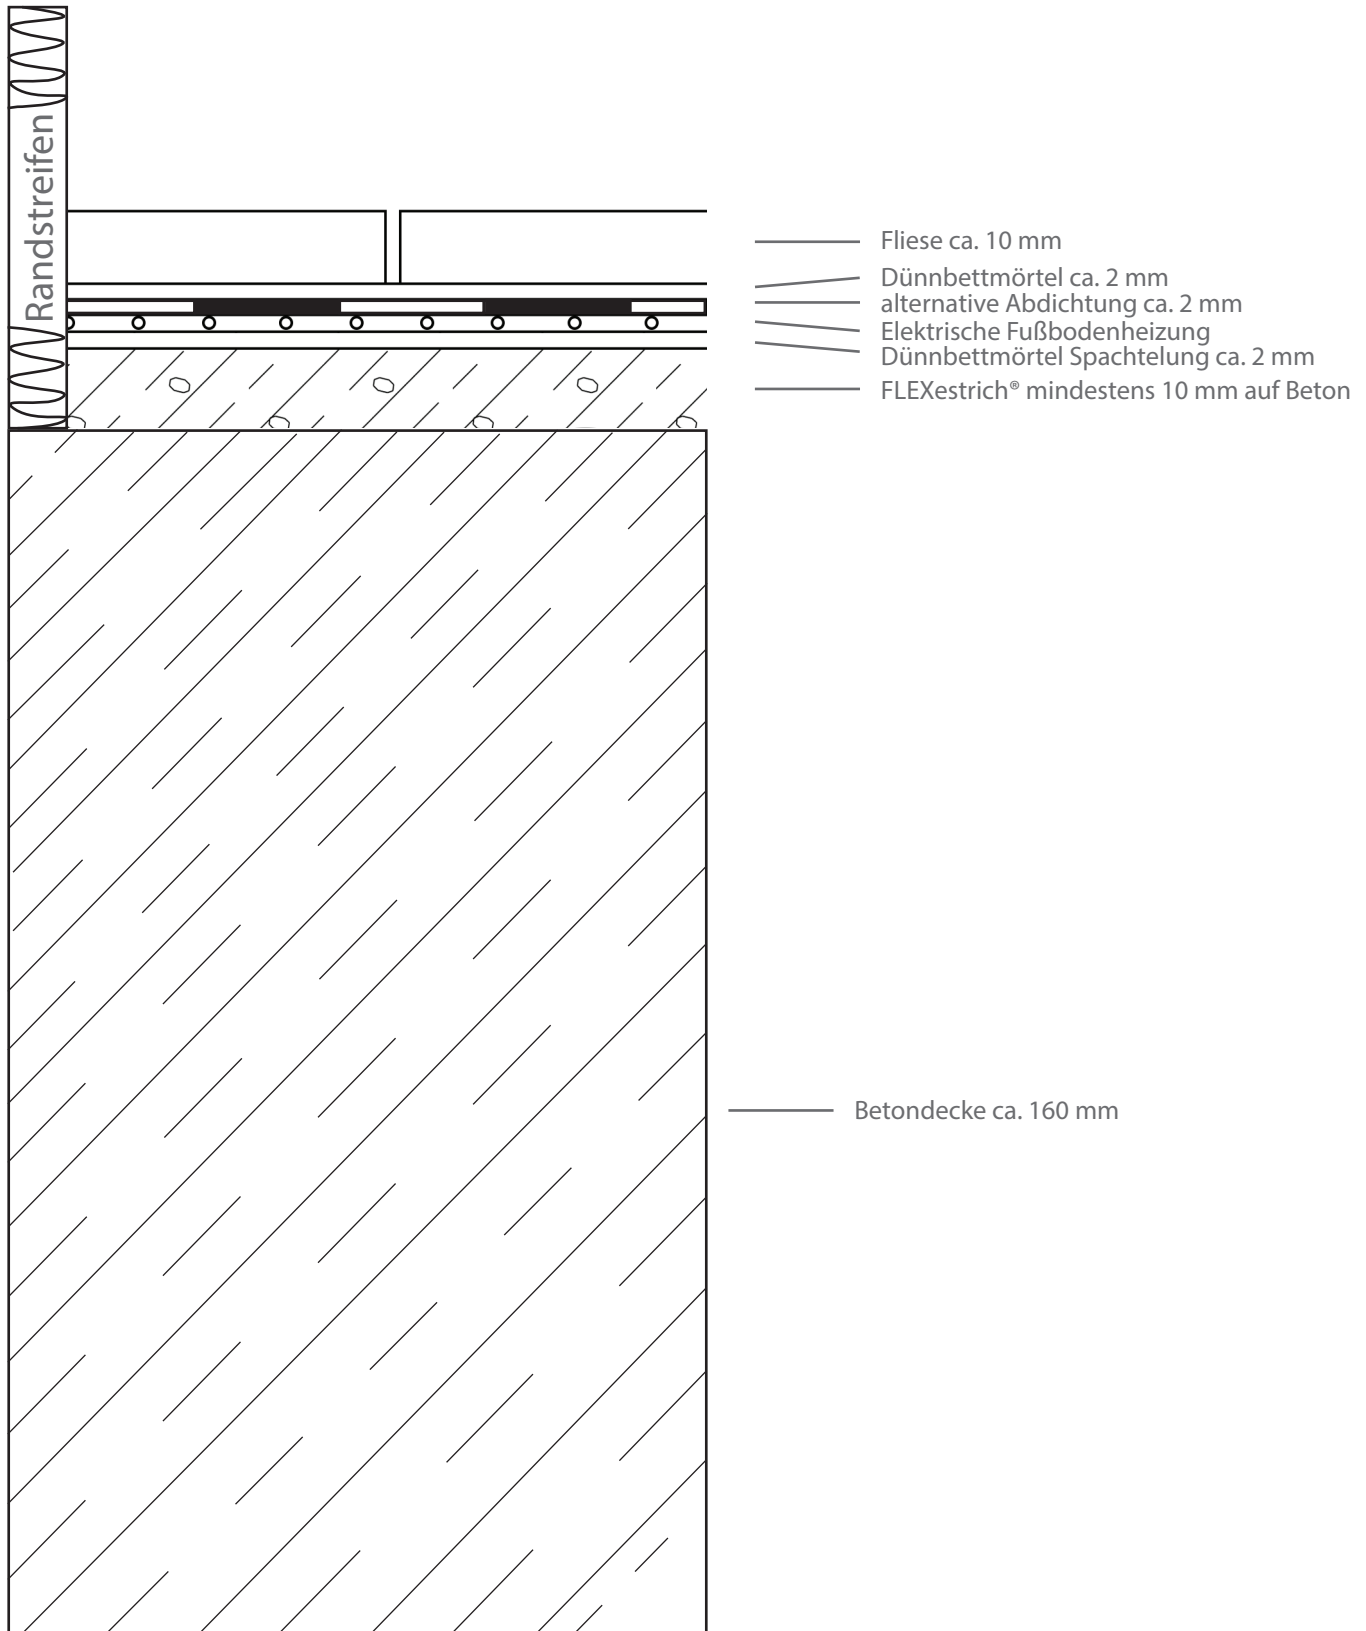

## Schnitt FLEXestrich® auf Beton & E-Fußbodenheizung

1:1